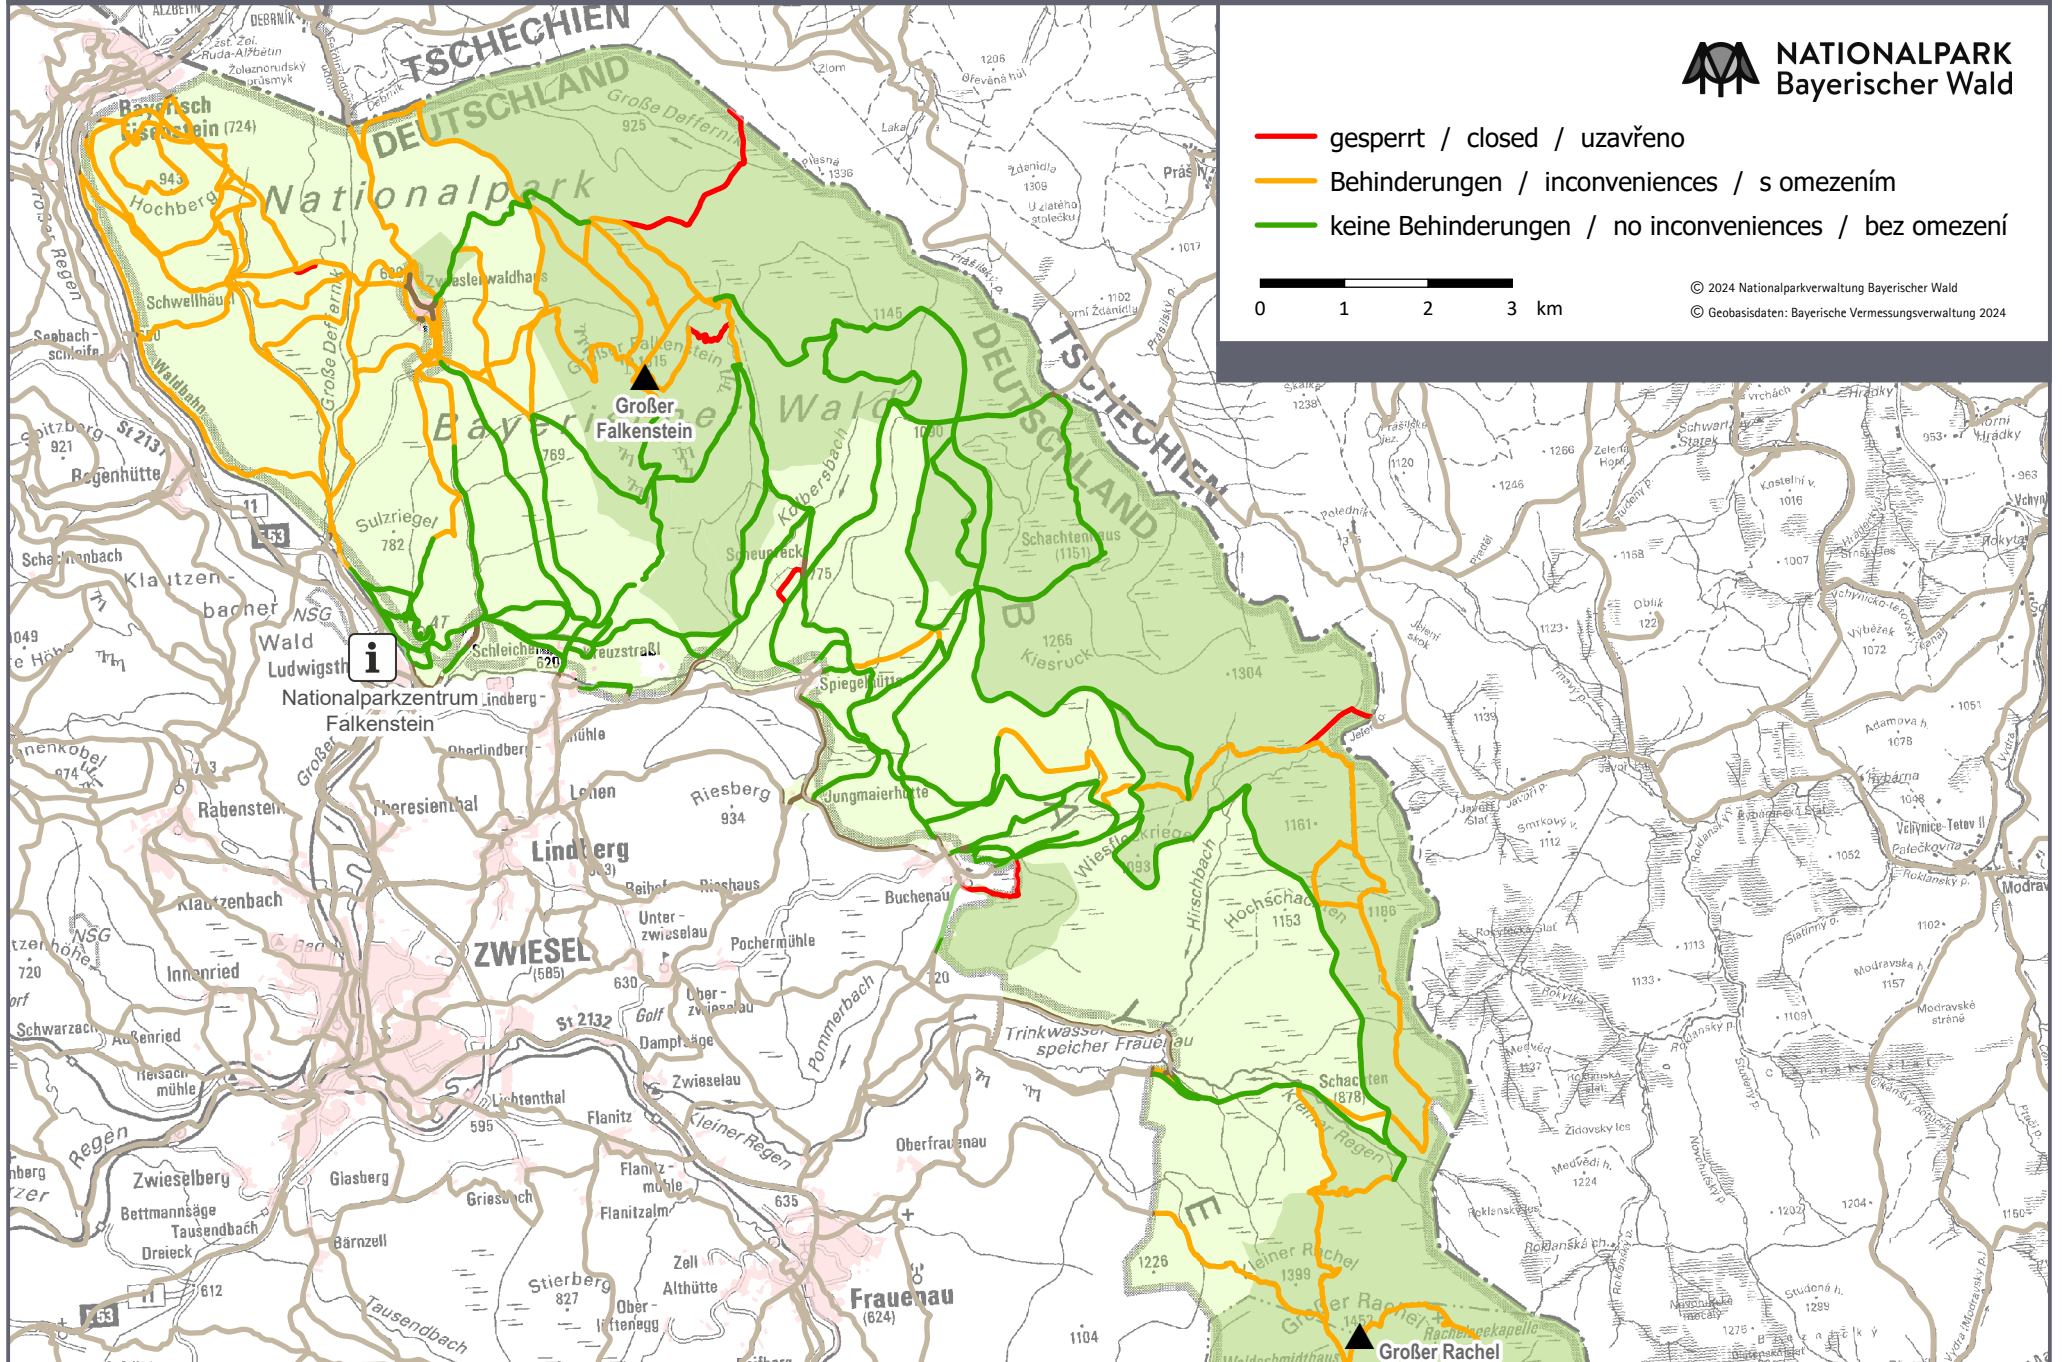

Aktueller Wegezustand Landkreis REG / current state of trails / aktuální stav turistických cest

- gesperrt / closed / uzavřeno
- Behinderungen / inconveniences / s omezení
- keine Behinderungen / no inconveniences / bez omezení

© 2024 Nationalparkverwaltung Bayerischer Wald
© Geobasisdaten: Bayerische Vermessungsverwaltung 2024

Aktueller Wegezustand Landkreis FRG / current state of trails / aktuální stav turistických cest