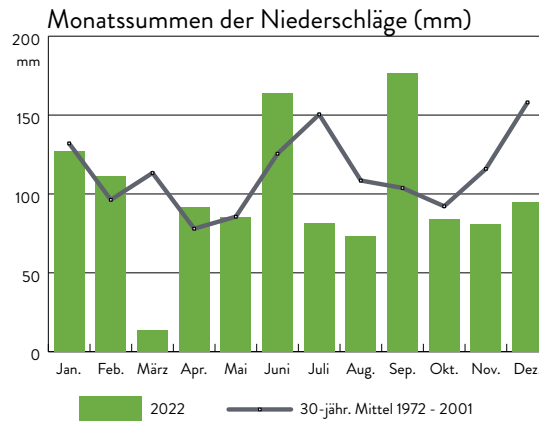

# WETTERSTATION WALDHÄUSER (945M Ü. NN)

## Monatsrückblick Dezember 2022

### Ausgewählte Klimadaten

Wert	Dezember 2022	Mittel 1972-2001	Extreme 1972-2022
Durchschnittstemperatur (°C)	0,1	-1,4	-4,7 / 3,5
Maximum der Tagestemperatur (°C)	12,2	9,7	16,9
Minimum der Tagestemperatur (°C)	-10,9	-12,3	-20,1
Min. der Tagestemperatur 5 cm ü. Boden (°C)	-14,5	-16,0	-25,3
Anzahl Frosttage: $T_{min} < 0^{\circ}C$	19	25,5	10 / 31
Anzahl Eistage: $T_{max} < 0^{\circ}C$	10	11,7	0 / 21
Niederschlagssumme (mm)	94,6	158,0	6,9 / 351,2
max. Tagessumme des Niederschlags (mm)	25,3	32,5	3,9 / 78,4
Anzahl Tage mit Niederschlägen $> 0,1mm$	23	19,5	4 / 30
Summe des gefallenen Neuschnees (cm)	26	95,5	2 / 264
Maximale Schneehöhe (cm)	13	53,8	1 / 130
Anzahl Tage mit einer Schneedecke $> 0cm$	18	26,8	2 / 31
Maximale Windspitze (m/s)	13,5	18,2	26,0
Sonnenscheindauer (Std.)	43,5	53,8	16,2 / 156,0