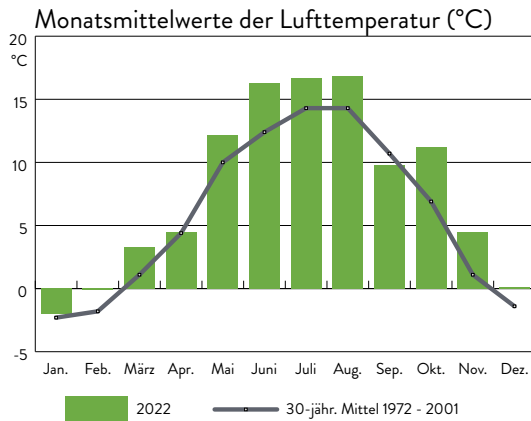

# WETTERSTATION WALDHÄUSER (945M Ü. NN)

### Ausgewählte Klimadaten

Wert	Dezember 2022	Mittel 1972-2001	Extreme 1972-2022
Durchschnittstemperatur (°C)	0,1	-1,4	-4,7 / 3,5
Maximum der Tagestemperatur (°C)	12,2	9,7	16,9
Minimum der Tagestemperatur (°C)	-10,9	-12,3	-20,1
Min. der Tagestemperatur 5 cm ü. Boden (°C)	-14,5	-16,0	-25,3
Anzahl Frosttage: $T_{min} < 0^{\circ}C$	19	25,5	10 / 31
Anzahl Eistage: $T_{max} < 0^{\circ}C$	10	11,7	0 / 21
Niederschlagssumme (mm)	94,6	158,0	6,9 / 351,2
max. Tagessumme des Niederschlags (mm)	25,3	32,5	3,9 / 78,4
Anzahl Tage mit Niederschlägen $> 0,1mm$	23	19,5	4 / 30
Summe des gefallenen Neuschnees (cm)	26	95,5	2 / 264
Maximale Schneehöhe (cm)	13	53,8	1 / 130
Anzahl Tage mit einer Schneedecke $> 0cm$	18	26,8	2 / 31
Maximale Windspitze (m/s)	13,5	18,2	26,0
Sonnenscheindauer (Std.)	43,5	53,8	16,2 / 156,0