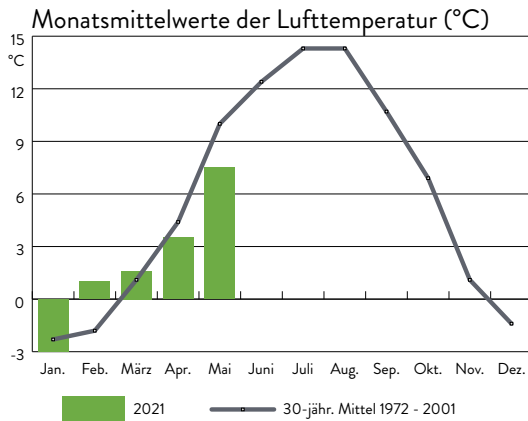

## WETTERSTATION WALDHÄUSER (945M Ü. NN) Monatsrückblick Mai 2021

### Ausgewählte Klimadaten

Wert	Mai 2021	Mittel 1972-2001	Extreme 1972-2021
Durchschnittstemperatur (°C)	7,5	10,0	5,9 / 13,6
Maximum der Tagestemperatur (°C)	25,1	22,4	28,3
Minimum der Tagestemperatur (°C)	-1,3	-0,3	-6,5
Min. der Tagestemperatur 5 cm ü. Boden (°C)	-3,9	-2,8	-7,6
Anzahl Frosttage: $T_{min} < 0^{\circ}\text{C}$	3	1,5	0 / 8
Anzahl Sommertage: $T_{max} > 25^{\circ}\text{C}$	1	0,1	0 / 4
Niederschlagssumme (mm)	160,1	85,6	19,4 / 199,0
max. Tagessumme des Niederschlags (mm)	29,0	21,4	59,9
Anzahl Tage mit Niederschlägen $> 0,1\text{mm}$	22	15,7	8 / 25
Summe des gefallenen Neuschnees (cm)	0	1,9	0 / 25
Maximale Schneehöhe (cm)	0	2,5	0 / 33
Anzahl Tage mit einer Schneedecke $> 0\text{cm}$	0	0,6	0 / 6
Maximale Windspitze (m/s)	19,9	16,1	21,9
Sonnenscheindauer (Std.)	138,3	190,7	80,6 / 259,0