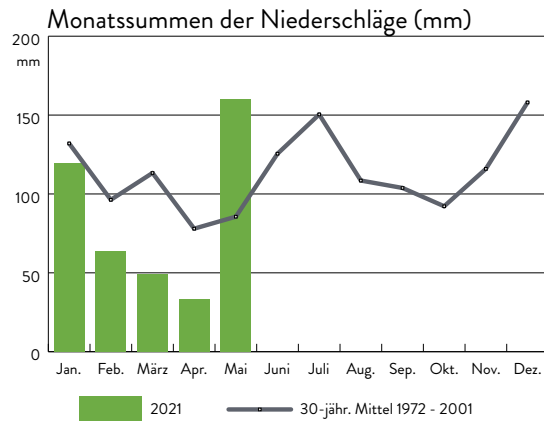

## WETTERSTATION WALDHÄUSER (945M Ü. NN) Monatsrückblick Mai 2021

### Monatswerte

### Ausgewählte Klimadaten

Wert	Mai 2021	Mittel 1972-2001	Extreme 1972-2021
Durchschnittstemperatur (°C)	7,5	10,0	5,9 / 13,6
Maximum der Tagestemperatur (°C)	25,1	22,4	28,3
Minimum der Tagestemperatur (°C)	-1,3	-0,3	-6,5
Min. der Tagestemperatur 5 cm ü. Boden (°C)	-3,9	-2,8	-7,6
Anzahl Frosttage: $T_{min} < 0^{\circ}\text{C}$	3	1,5	0 / 8
Anzahl Sommertage: $T_{max} > 25^{\circ}\text{C}$	1	0,1	0 / 4
Niederschlagssumme (mm)	160,1	85,6	19,4 / 199,0
max. Tagessumme des Niederschlags (mm)	29,0	21,4	59,9
Anzahl Tage mit Niederschlägen $> 0,1\text{mm}$	22	15,7	8 / 25
Summe des gefallenen Neuschnees (cm)	0	1,9	0 / 25
Maximale Schneehöhe (cm)	0	2,5	0 / 33
Anzahl Tage mit einer Schneedecke $> 0\text{cm}$	0	0,6	0 / 6
Maximale Windspitze (m/s)	19,9	16,1	21,9
Sonnenscheindauer (Std.)	138,3	190,7	80,6 / 259,0